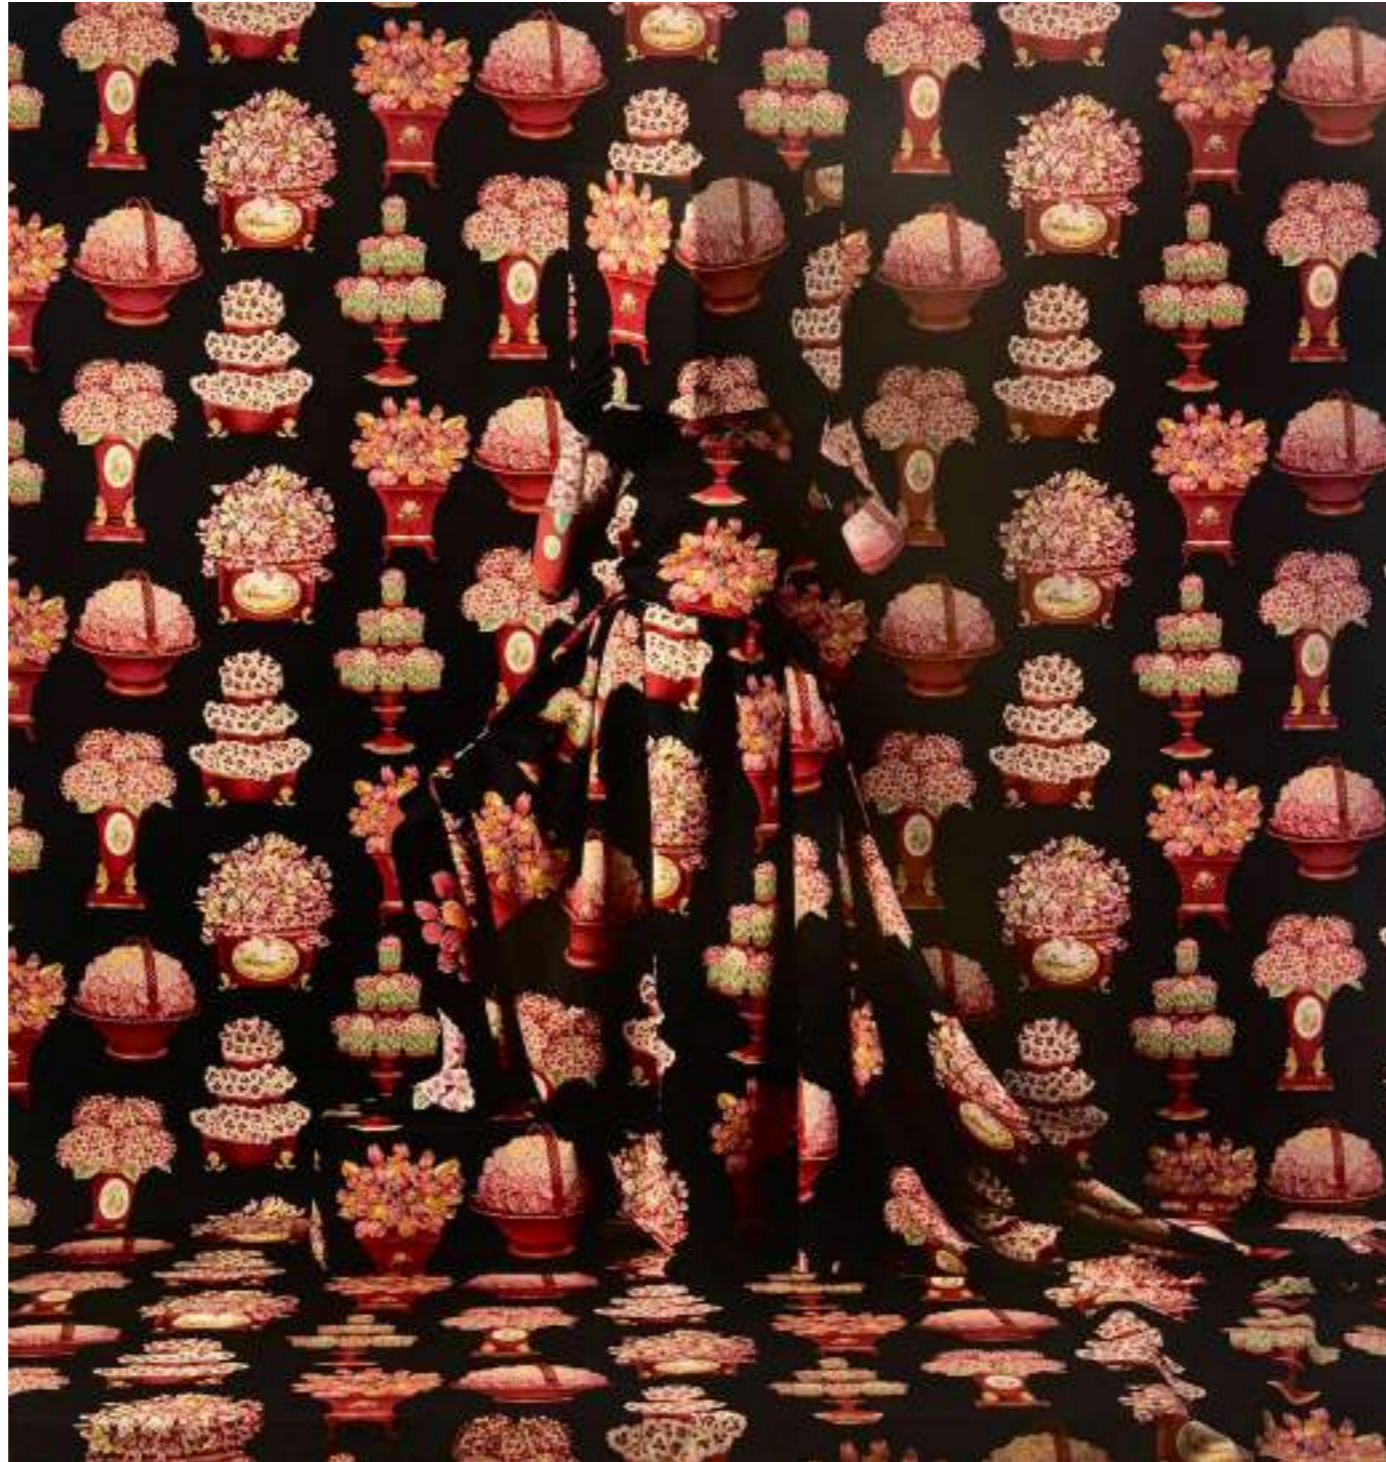

*Crisálida, 2023*

Performance registrada en fotografía

99 x 98 cm

**CECILIA PAREDES**

*Furtivo (Unseen)*, 2021

Performance registrada en fotografía

64 x 64 cm

**CECILIA PAREDES**  
*Shield*, 2018  
Performance registrada en fotografía  
104,5 x 70 cm

**CECILIA PAREDES**

*Vuelo azul II, 2021*

Performance registrada en fotografía  
102 x 114 cm

**CECILIA PAREDES**

*Paraíso IV, 2022*

Performance registrada en fotografía

37 x 56 cm

**CECILIA PAREDES**

*Rosa, 2023*

Performance registrada en fotografía

50,8 x 76,2 cm

**CECILIA PAREDES**

*Cupcake, 2023*

Performance registrada en fotografía

76 x 79,5 cm

**CECILIA PAREDES**  
*Cupcake hand*, 2023  
Performance registrada en fotografía  
43,2 x 66 cm