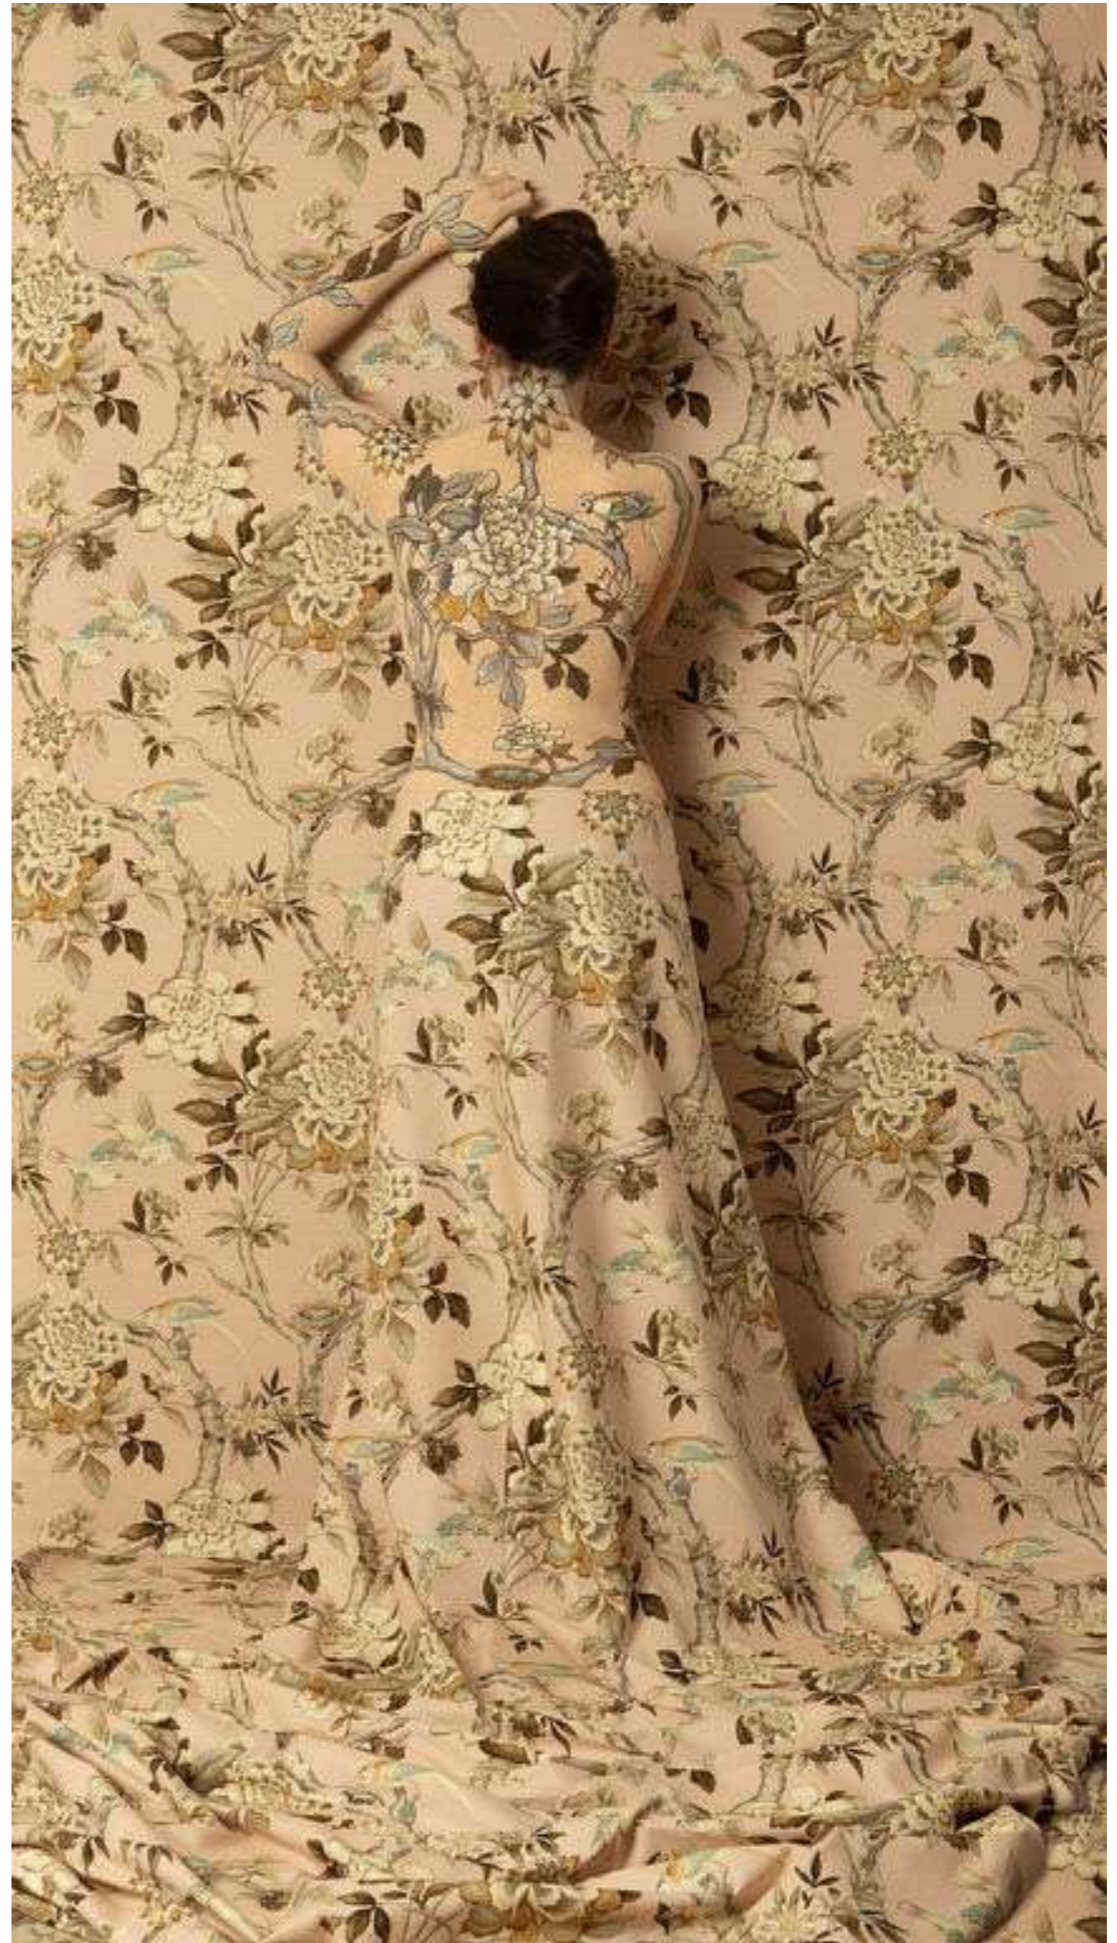

**CECILIA PAREDES**  
EL SENDERO DE DAFNE

**Ilamazares**  
GALERÍA

**CECILIA PAREDES**

*Dafne en reposo*, 2022  
Performance registrada en fotografía  
63 x 119 cm

**CECILIA PAREDES**

*Dafne tall, 2022*

Performance registrada en fotografía

70 x 130 cm

**CECILIA PAREDES**

*Gardenia, 2022*

Performance registrada en fotografía

66 x 80 cm

**CECILIA PAREDES**  
*Zanzibar, 2019*  
Performance registrada en fotografía  
139 x 90 cm

**CECILIA PAREDES**

*Crisálida, 2023*

Performance registrada en fotografía

99 x 98 cm

**CECILIA PAREDES**

*Furtivo (Unseen)*, 2021

Performance registrada en fotografía

64 x 64 cm

**CECILIA PAREDES**  
*Shield*, 2018  
Performance registrada en fotografía  
104,5 x 70 cm