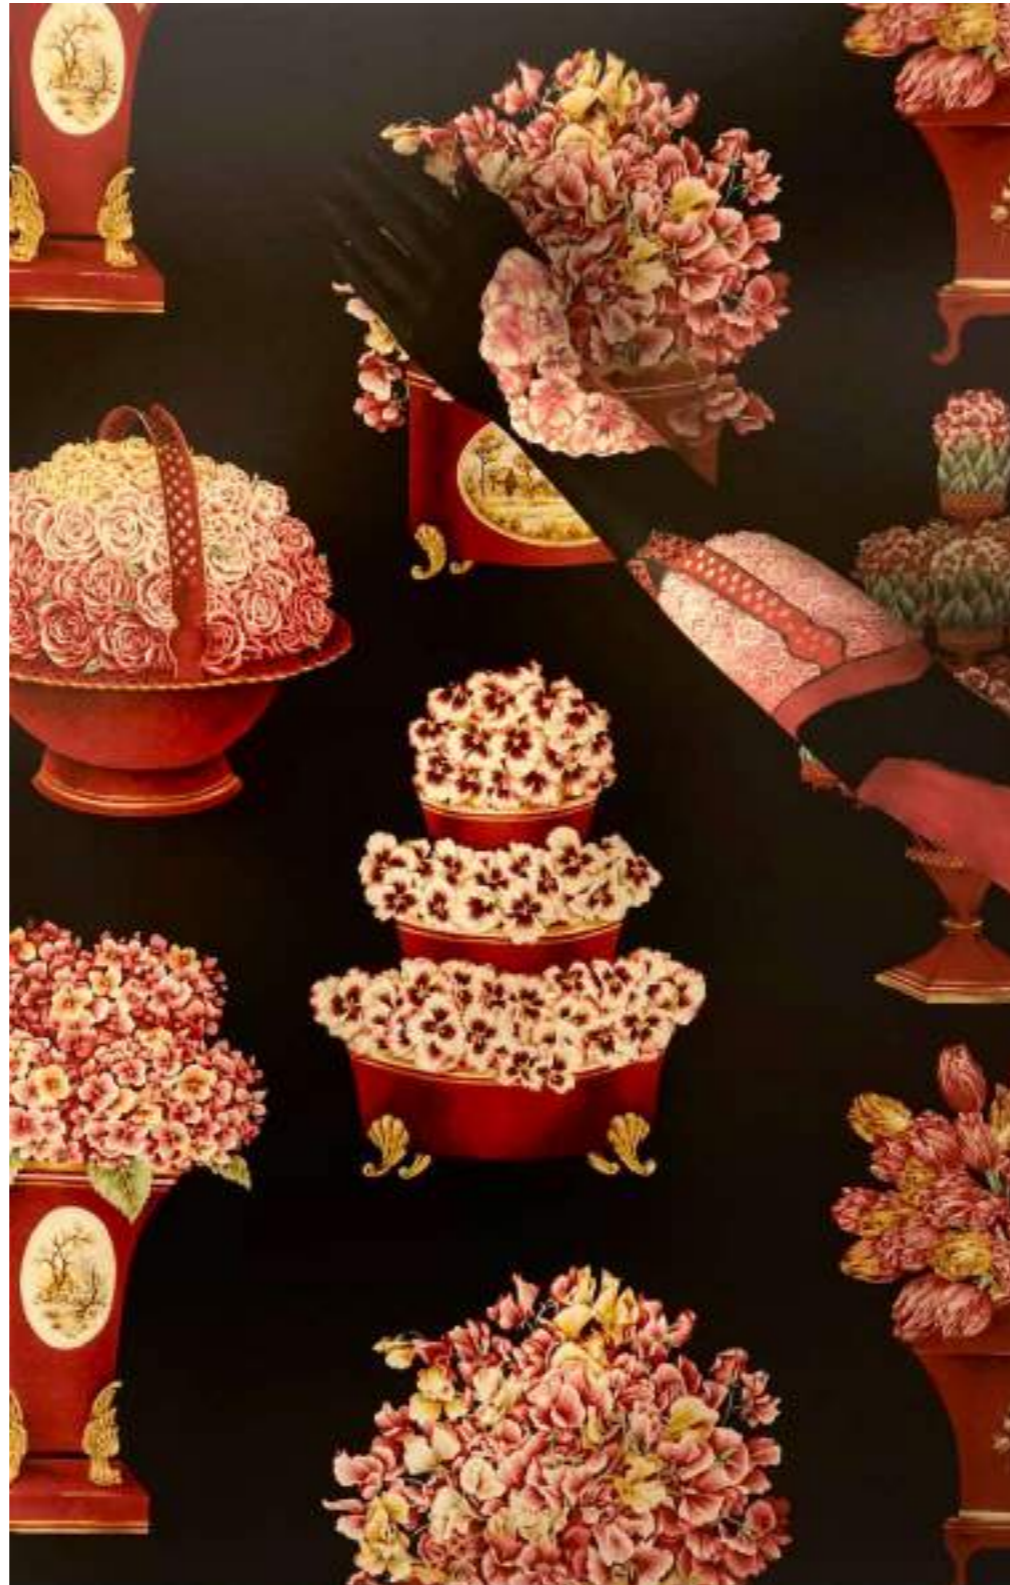

*Crisálida, 2023*

Performance registrada en fotografía

99 x 98 cm

**CECILIA PAREDES**

*Furtivo (Unseen)*, 2021

Performance registrada en fotografía

64 x 64 cm

**CECILIA PAREDES**  
*Shield*, 2018  
Performance registrada en fotografía  
104,5 x 70 cm

*Rosa, 2023*

Performance registrada en fotografía

50,8 x 76,2 cm

**CECILIA PAREDES**

*Cupcake, 2023*

Performance registrada en fotografía

76 x 79,5 cm

**CECILIA PAREDES**  
*Cupcake hand*, 2023  
Performance registrada en fotografía  
43,2 x 66 cm